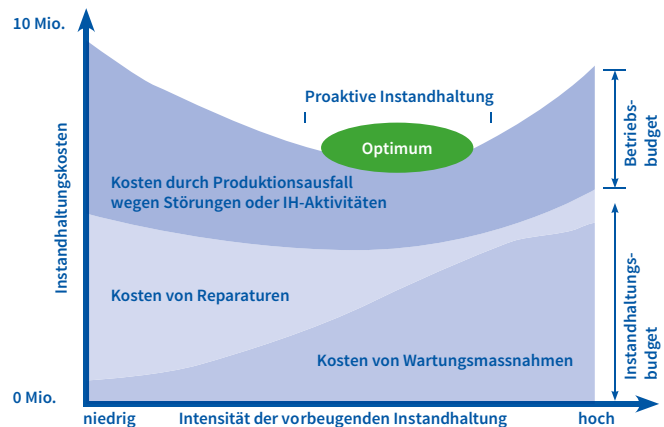

INSTANDHALTUNGS- OPTIMIERUNG

Wir erarbeiten gemeinsam die Grundlagen für eine professionelle und effiziente Instandhaltung in Ihrem Betrieb und stellen die langfristige Weiterentwicklung sicher. Wir stehen Ihnen als Partner zur Seite und gewährleisten über den gesamten Lebenszyklus die professionelle Betreuung Ihrer Investitionsgüter.

Wir entwickeln unsere Instandhaltungskonzepte weiter und verbessern den Betriebsunterhalt kontinuierlich. Ob der Fokus dabei auf der grösstmöglichen Zuverlässigkeit, den tiefsten Kosten oder anderen Faktoren liegt bestimmen wir gemeinsam

IHRE VORTEILE

- Strukturierte Weiterentwicklung
- Langfristige Kostenoptimierung
- Proaktive Instandhaltung
- KVP, auch im Betriebsunterhalt

HABEN SIE FRAGEN?

Sprechen Sie uns an – wir sind mit unserem Know-how jederzeit für Sie da.